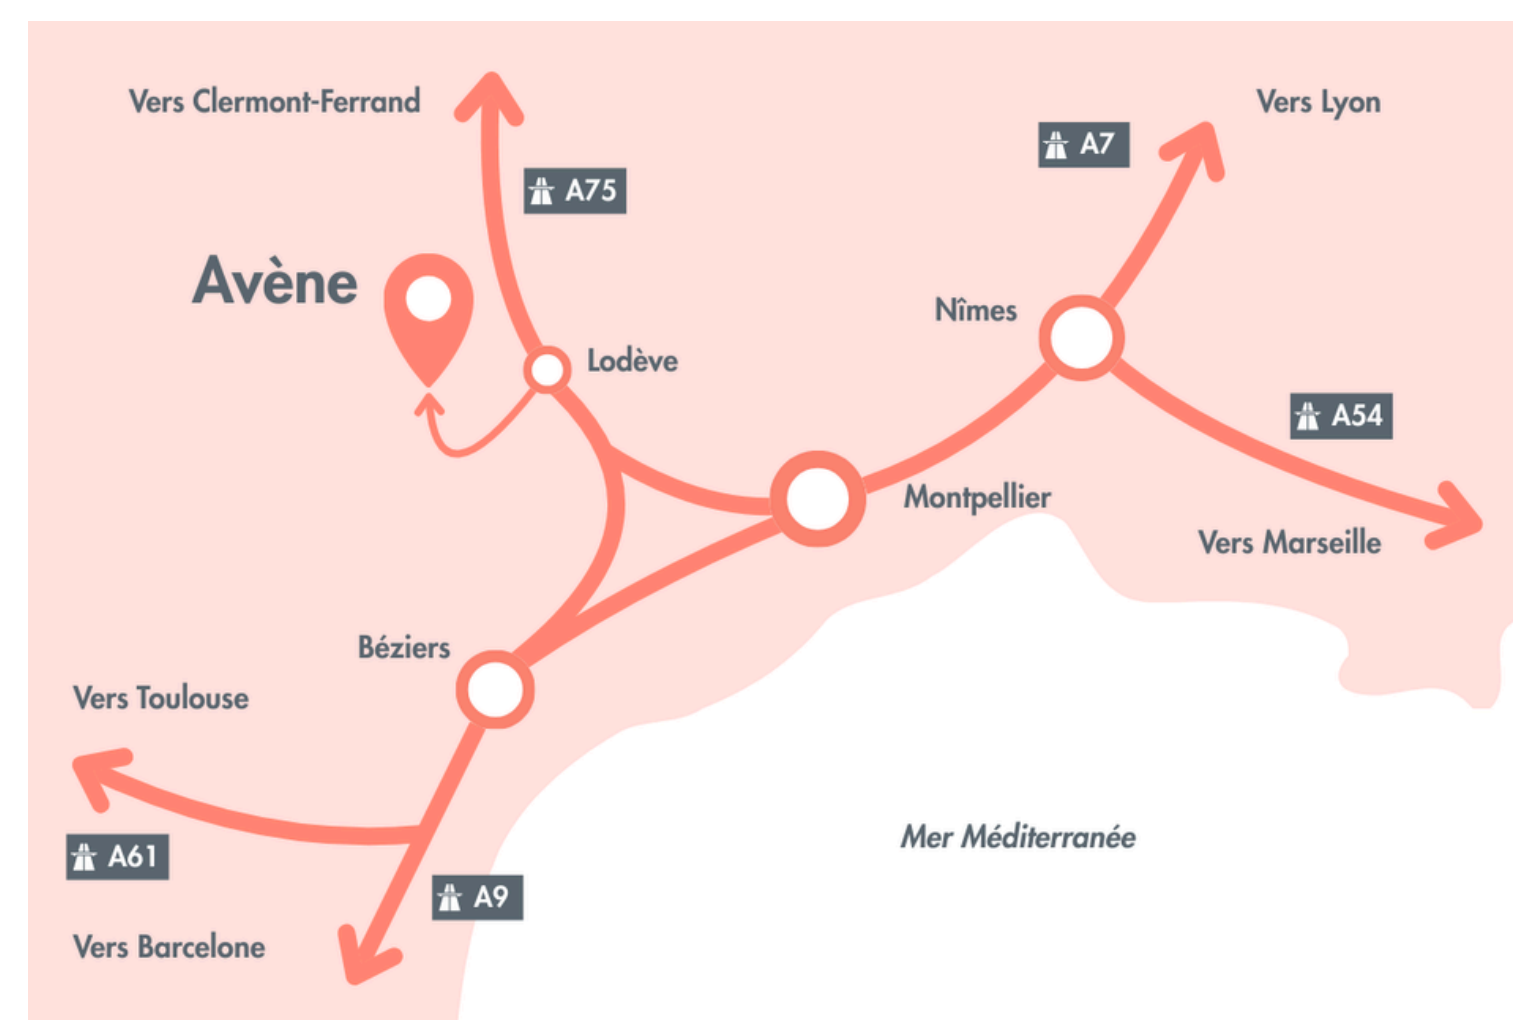

Horaires d'ouverture

Lundi	.....	Fermé
Mardi	.....	9h00 - 18h00
Mercredi	.....	9h00 - 18h00
Jeudi	.....	9h00 - 18h00
Vendredi	.....	9h00 - 18h00
Samedi	.....	9h00 - 19h00
Dimanche	.....	Fermé