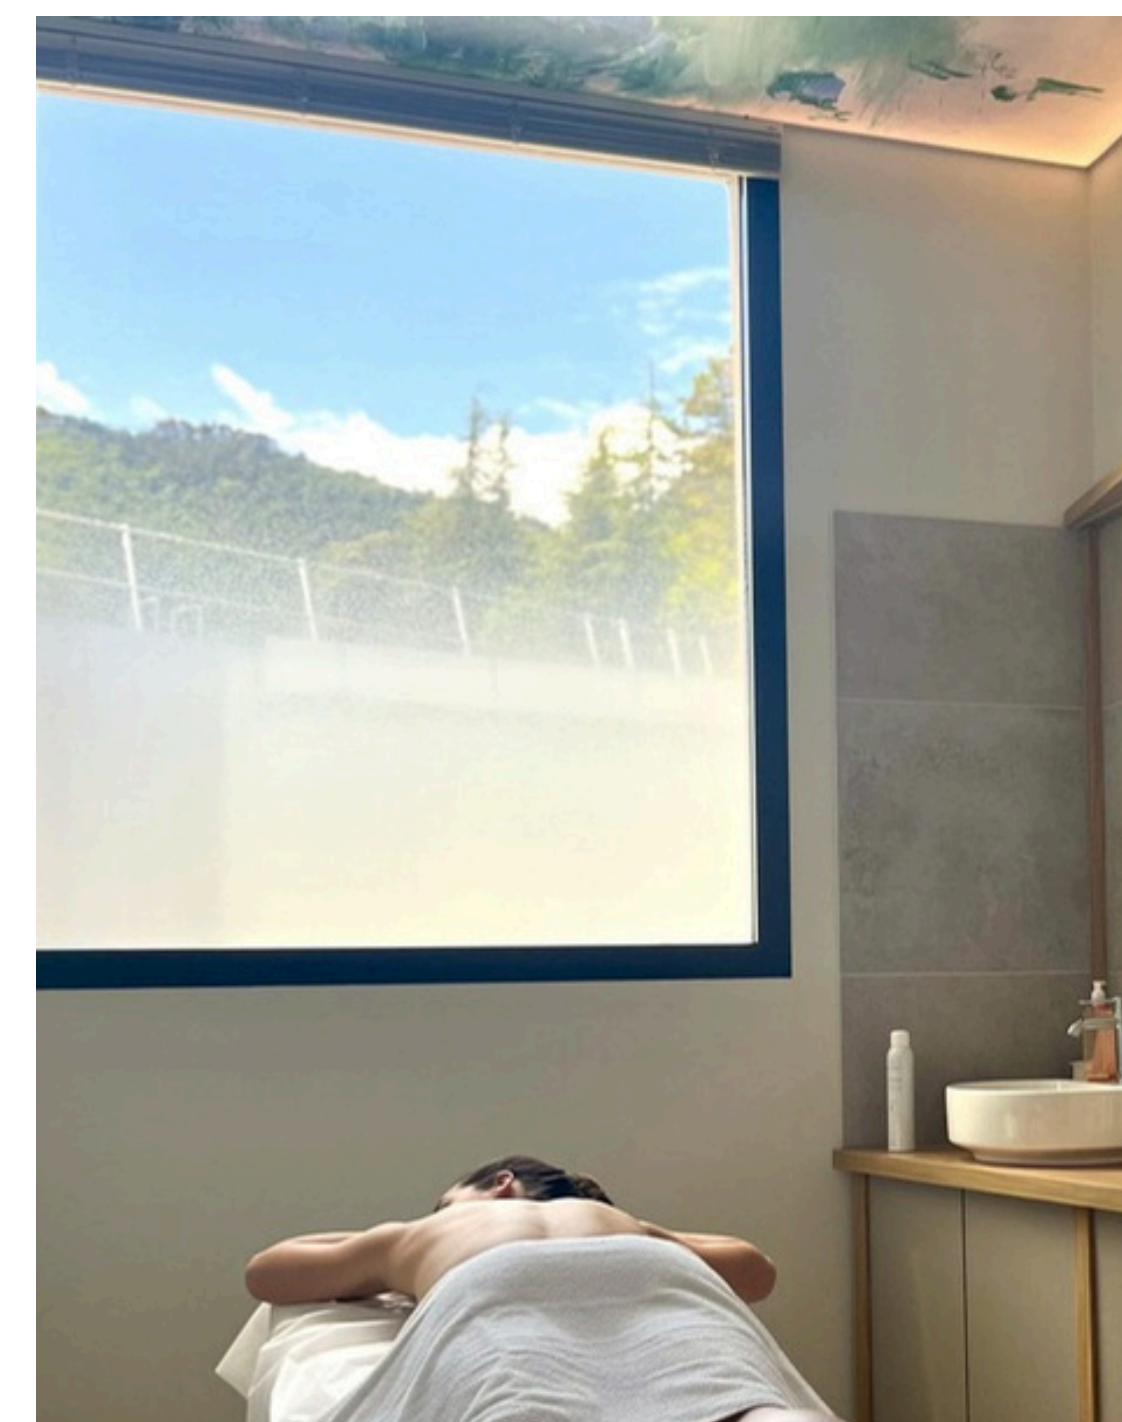

Nouveau

La Retraite Mieux-Être

*Une expérience unique de 4 jours pour réduire sa charge mentale,
harmoniser ses énergies et se reconnecter à soi*

Laissez-vous porter par cette Retraite Mieux-Être spécialement pensée pour vous :

- **4 soins au Spa** pour relâcher corps et esprit, harmoniser les énergies et rééquilibrer en douceur
  Soins combinant massages et accompagnement de sophrologie
- **2 Ateliers Mieux-Être:** Microbiote et Bien-Être
- **3 nuits et petits-déjeuners** à Eau Thermale Avène l'Hôtel****
- **3 déjeuners et 3 dîners** au restaurant de Eau Thermale Avène l'Hôtel****

Dans un environnement calme et verdoyant, propice à la méditation et protégé des sur-sollicitations du quotidien.

La Retraite Mieux-Être

1390€